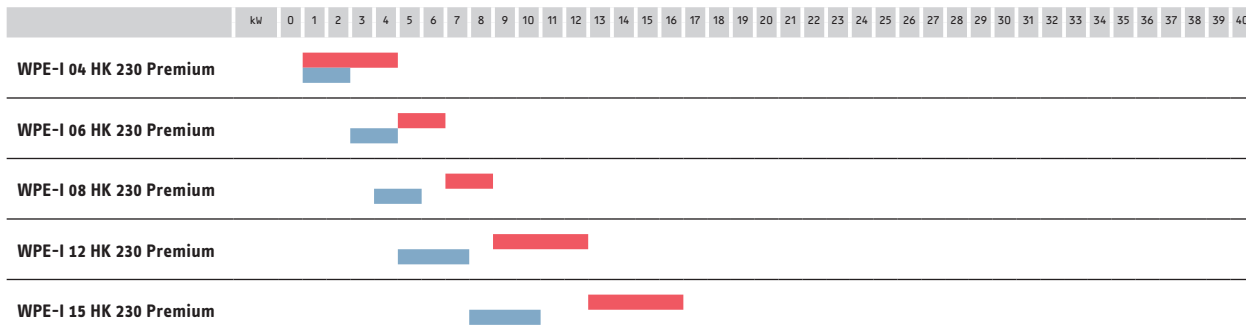

# Sole-Wasser-Wärmepumpen -Inverter Einsatzbereiche

**Heizen**  
**Kühlen**