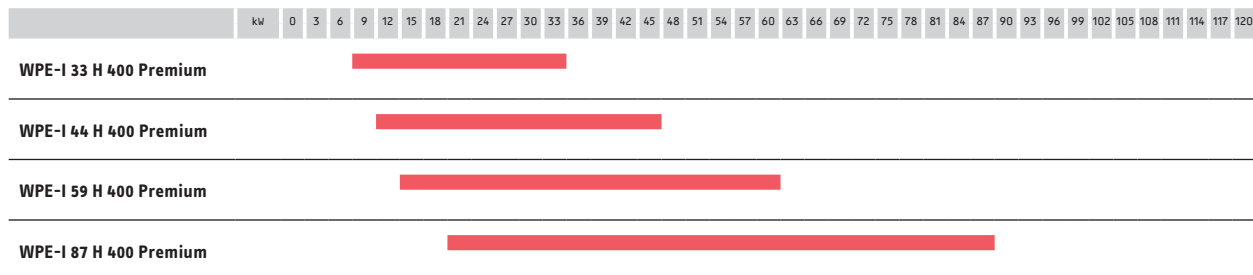

Sole-Wasser-Wärmepumpen -Inverter Einsatzbereiche