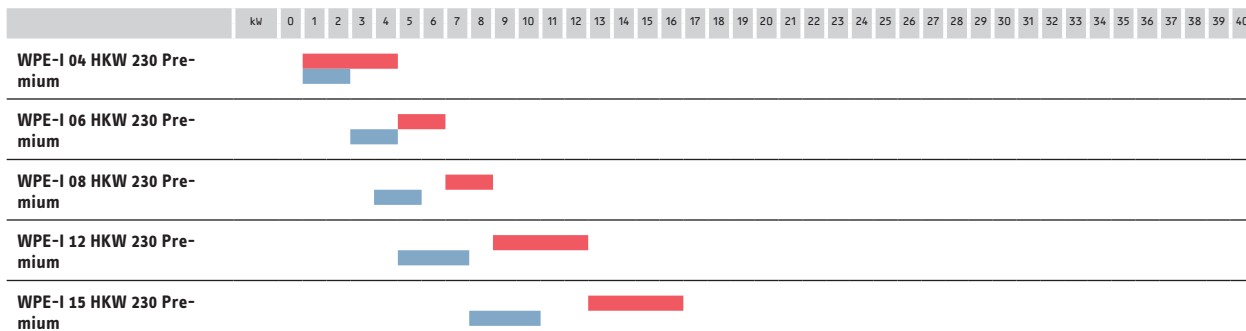

# Sole-Wasser-Wärmepumpen -Inverter Einsatzbereiche

**Heizen**  
**Kühlen**