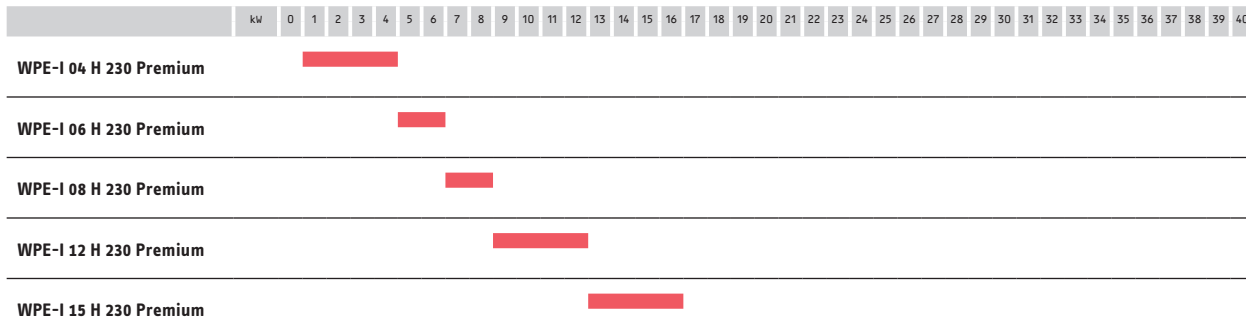

# Sole-Wasser-Wärmepumpen -Inverter Einsatzbereiche

**Heizen**  
**Kühlen**