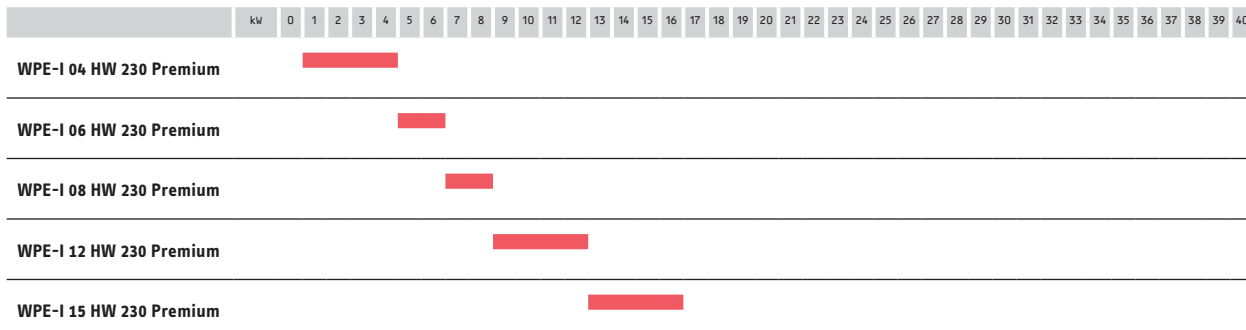

# Sole-Wasser-Wärmepumpen -Inverter Einsatzbereiche

**Heizen**  
**Kühlen**